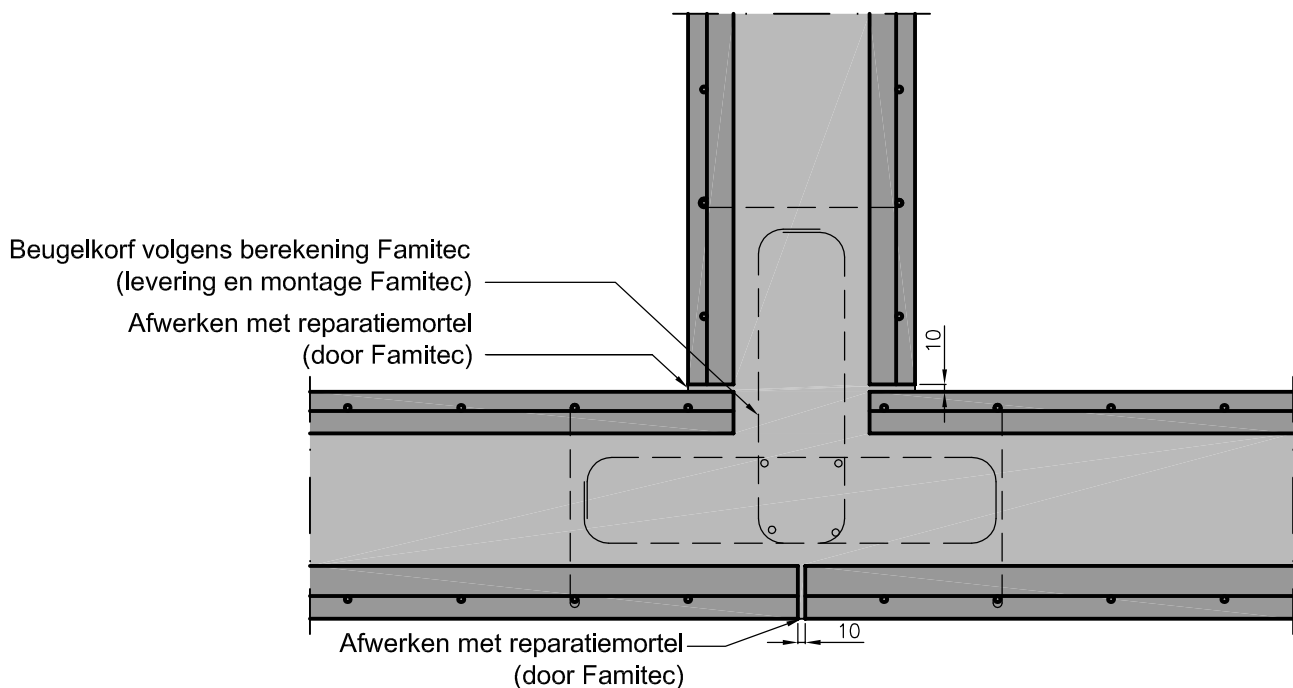

## PRINCIPEDETAIL: hoek-aansluiting

## PRINCIPEDETAIL: T-aansluiting

**Famitec**  
Prefab Betonsystemen

Loswal 12  
Postbus 168  
9200 AD Drachten  
Tel: 0512 51 81 81  
Fax 0512 53 17 19